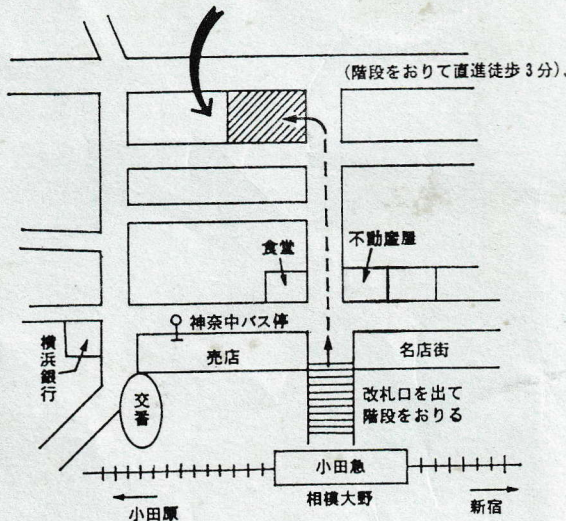

三、夢はわたれ この海の 波を越えて
 わきあがる 我等の胸に
 いきづくは シェル 貝の印
 はてしらぬ のぞみかけて
 更に更に ひろがる 我等
 ああ たぐいなきシェル
 シェルは結ぶ 世界を

相模大野駐車場
 (有)大和興産
 0427 (42) 0342

家族と一緒に楽しむ
 シェル大運動会

ライジングサン協賛により

万一事故の際は

¥ 2,000,000

の傷害保険がつきます

協賛